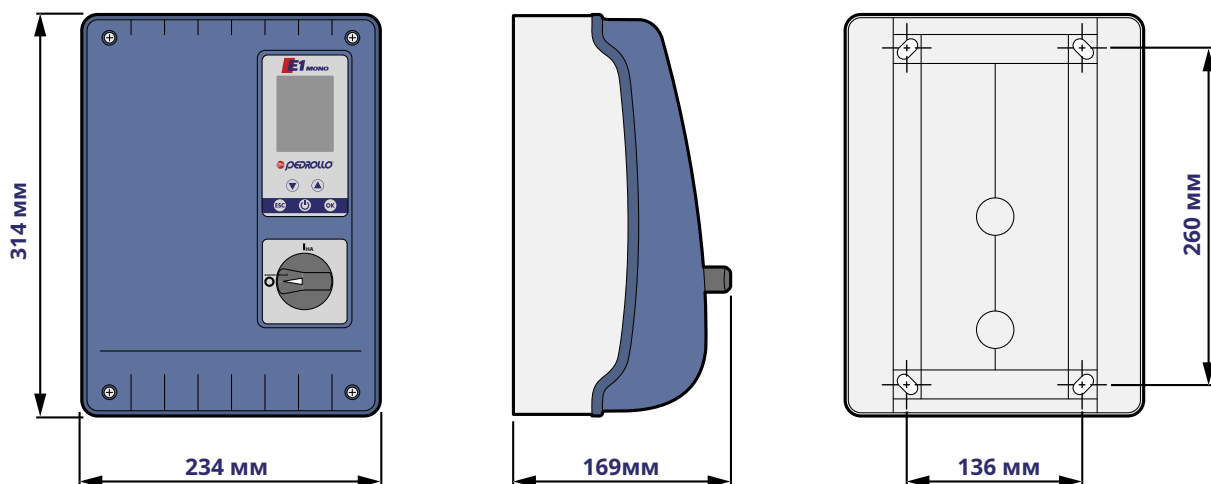

# E1 E2

Многофункциональные электронные пульты управления для электронасосов

**MADE IN ITALY**

 **PEDROLLO**<sup>®</sup>  
the spring of life

**Многофункциональные электронные пульта управления для электронасосов****РАЗМЕРЫ, РАССТОЯНИЕ И КРЕПЛЕНИЕ ОТВЕРСТИЯ****СПИСОК ДЕТАЛЕЙ**